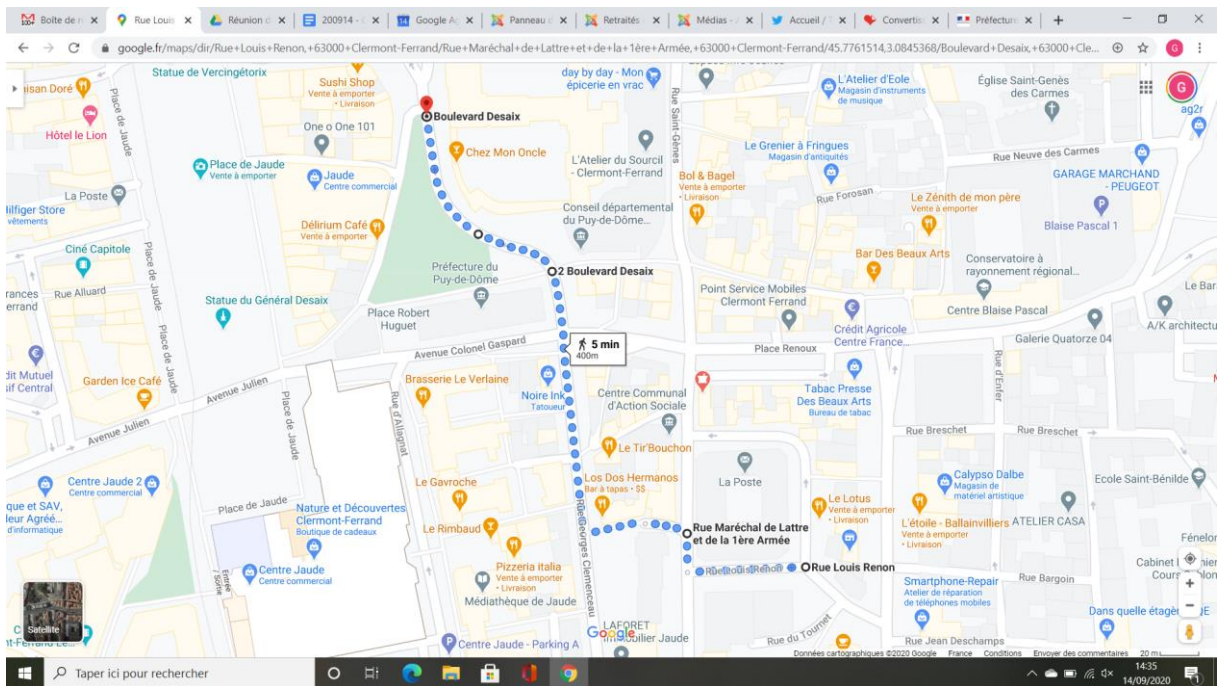

PARCOURS MANIFESTATION 17 SEPTEMBRE

- Rassemblement Louis Renon (à partir de 11h00)
- Départ manifestation 11h45
- Direction Maréchal de Lattre
- Direction Colonel Gaspard
- Direction Boulevard Desaix jusqu'aux portes de la Préfecture pour rejoindre le rassemblement interprofessionnelle (arrivée 12h00)